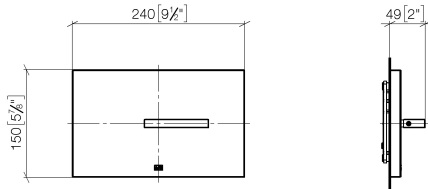

Plaquette de recouvrement pour réservoir de chasse d'eau à encastrer de la société TeCe - Or clair

IMO

12 660 979

- plaque de recouvrement 150 x 240 x 15 mm
- poignée de toilette à commande rotative, technique double chasse (rinçage complet ou partiel)

Plaque de recouvrement pour réservoir de chasse d'eau à encastrer de la
société TeCe - Or clair

IMO

12 660 979
mm [inches]

Plaque de recouvrement pour réservoir de chasse d'eau à encastrer de la
société TeCe - Or clair